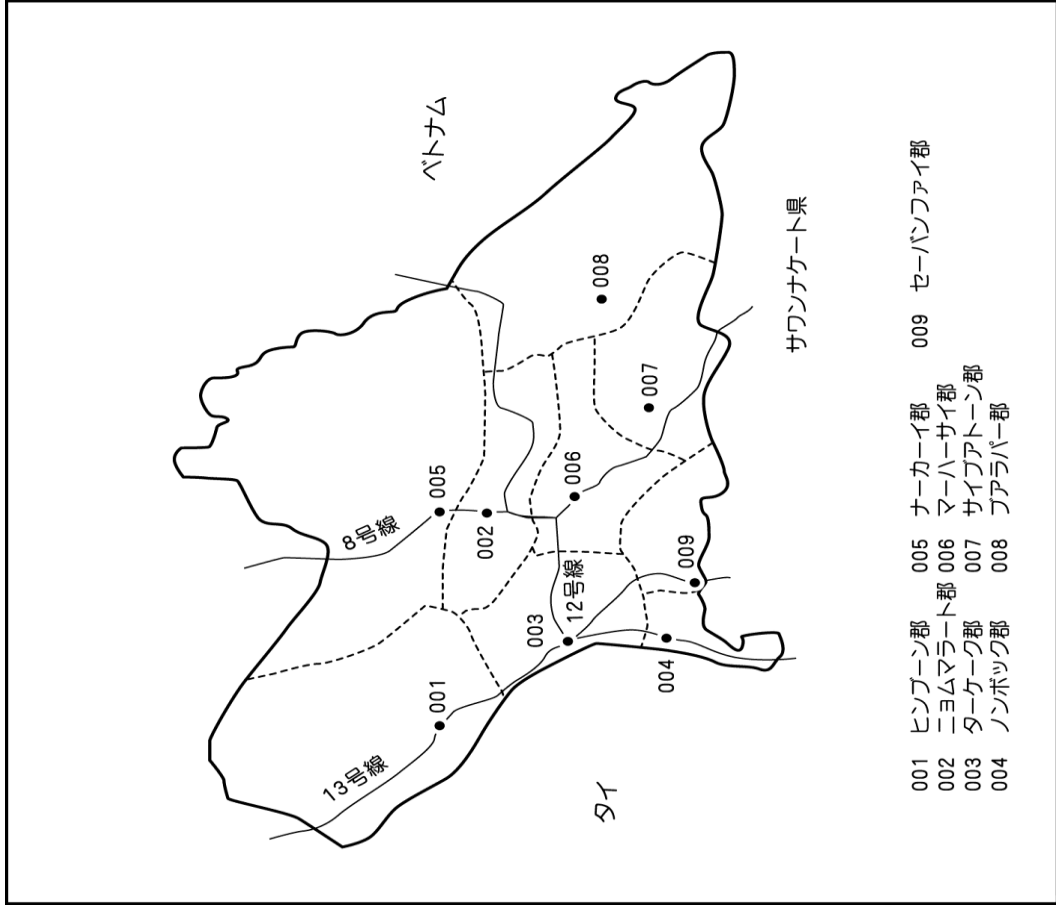

カムアーン県 KHAMMUANE
 面積： 約16,315平方キロメートル
 人口： 約30万人

- 001 ヒンブーン郡
- 002 ニョムマラート郡
- 003 ターケーク郡
- 004 ノンボック郡
- 005 ナーカイ郡
- 006 マーハーサイ郡
- 007 サイアトーン郡
- 008 フアラバー郡
- 009 セーバンアイ郡

2020年度 ラオス ダルニー奨学金証書

HAGAKI CAMPAIGN FELLOW
 (奨学金名義)
92T02133
 (登録番号)

備考

--

奨学生の情報

名/姓(通称)	TAI SOUNLOUNNUAN (TAI)				
生徒番号	0314890	生年月日	2005/02/01	年齢	15 歳
性別	F	3 人兄弟/姉妹の			1 番目